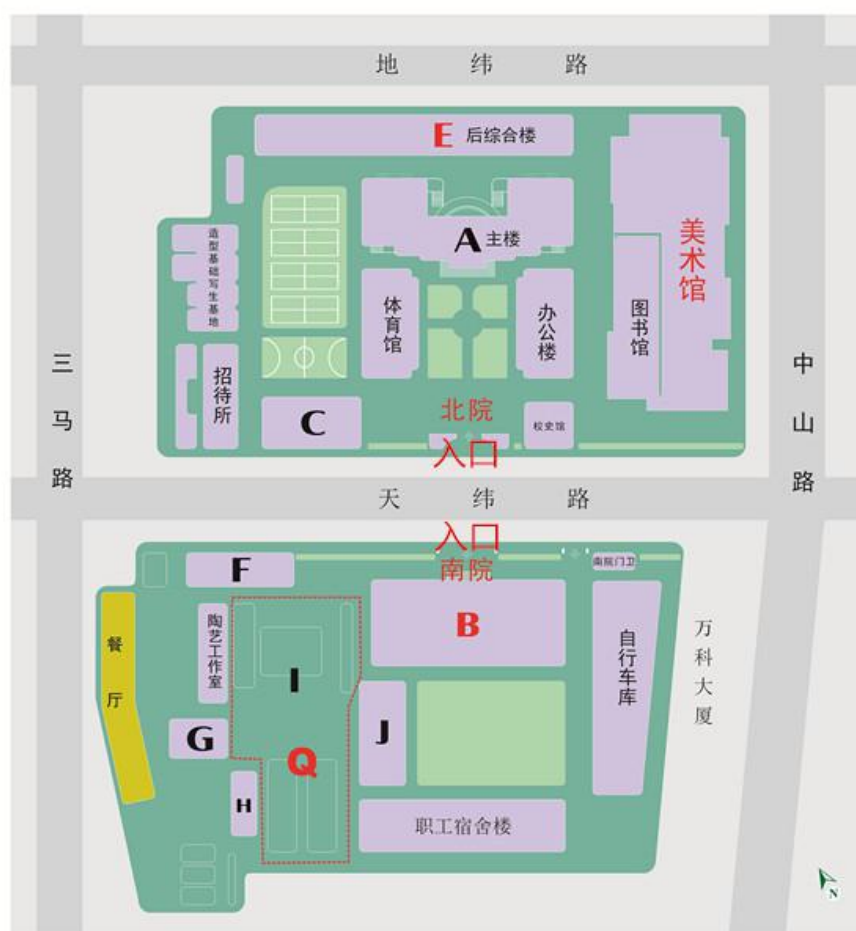

2021 年全国硕士研究生招生考试天津美术学院考点温馨提示

考点平面图：

1. 天津美术学院 地址：天津市河北区天纬路 4 号

天津美术学院本校区示意图

乘车提醒：可乘公交 1、12、34、324、469、609、610、611、619、632、641、646、659、670、671、702、818、849、861、878、904、954、观光 2 路等在金钢桥站下车，步行 50 米即到。

2. 天津市美术中学

地址：天津市河北区元纬路 50 号

注意：考生凭身份证、考试通知单、健康卡、天津健康码，经体温检测合格后进入校园，陪同人员一律不允许进入校园；由于学校周边道路停车不便，请考生尽量乘坐公共交通工具出行，自驾车不允许进入校园；考点不提供午餐，请考生提前做好用餐和休息安排。考前请密切关注疫情信息，坚持做好个人防护！

祝各位考生考试顺利，取得优异成绩！