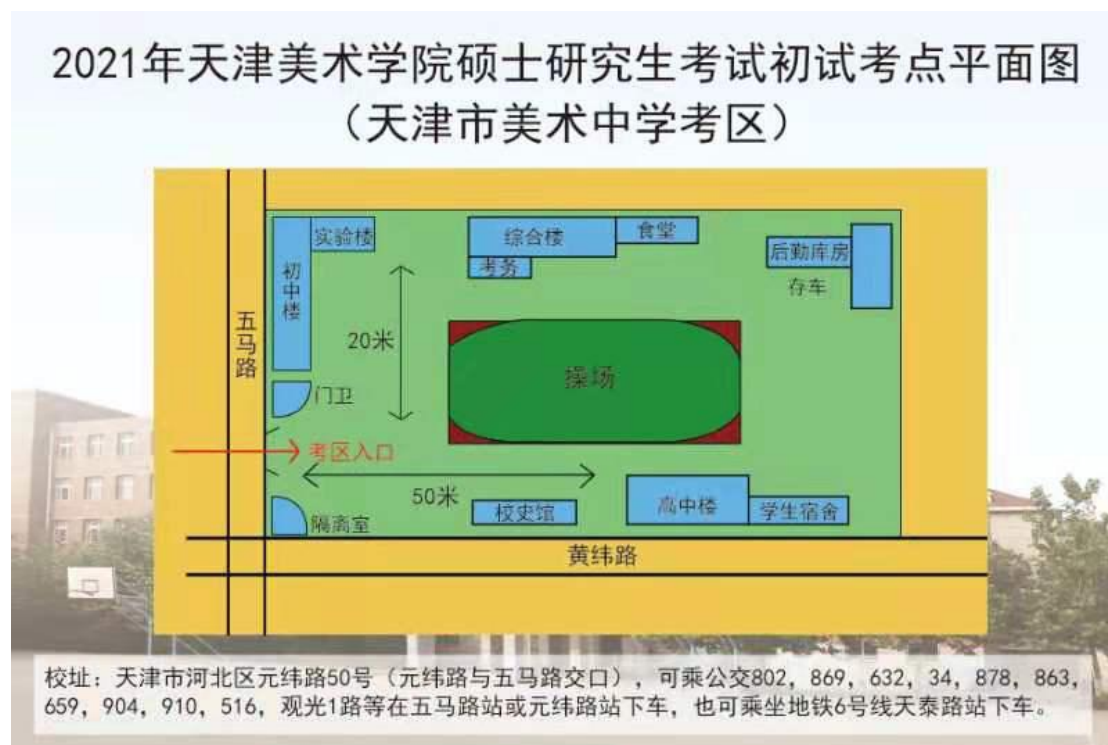

2021 年全国硕士研究生招生考试天津美术学院考点温馨提示

考点平面图：

1. 天津美术学院 地址：天津市河北区天纬路 4 号

天津美术学院本校区示意图

乘车提醒：可乘公交 1、12、34、324、469、609、610、611、619、632、641、646、659、670、671、702、818、849、861、878、904、954、观光 2 路等在金钢桥站下车，步行 50 米即到。

2. 天津市美术中学

地址：天津市河北区元纬路 50 号

注意：考生凭身份证、考试通知单、健康卡、天津健康码，经体温检测合格后进入校园，陪同人员一律不允许进入校园；由于学校周边道路停车不便，请考生尽量乘坐公共交通工具出行，自驾车不允许进入校园；考点不提供午餐，请考生提前做好用餐和休息安排。考前请密切关注疫情信息，坚持做好个人防护！

祝各位考生考试顺利，取得优异成绩！